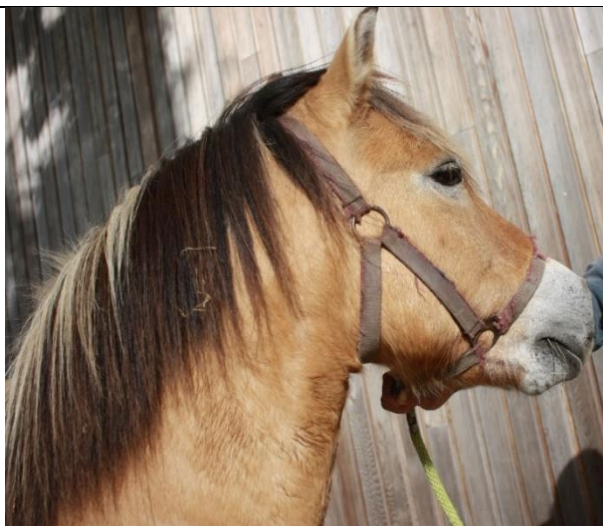

Profiel pony's en paarden Manege Onder de Linde

Naam: Doutzen
Ras: Fries
Geboortejaar: 2009
Geslacht: Merrie
Stokmaat: 1.64m.

Karakter: Doutzen is een brave werkwillige merrie, ze zal nooit boos of lelijk doen en houdt van aandacht.
Doordat ze voorheen Z dressuur gelopen heeft kan menig ruiter nog wat van haar leren.

Naam: Silvester
Ras: Fries x Welsh
Geboortejaar: 2002
Geslacht: Ruin
Stokmaat: 1.35m.

Karakter: Silvester is erg vriendelijk op stal, maar loopt voor je het in de gaten hebt z'n box uit.
In de les is hij eigenwijs en laat zich niet makkelijk sturen.
De ruiter-amazone moet duidelijk aangeven wie de baas is.
Voor de begeleide lessen is Silvester zeer braaf.

Naam: Felix
Ras: kruising Fjord
Geboortejaar: 1999
Geslacht: Ruin
Stokmaat: 1.32m.

Karakter: Felix is een vrolijke lieve pony, hij kan bij het opzadelen nog wel wat lomp zijn. Felix is veelzijdig inzetbaar, schrikt niet snel. Buitenritten vindt hij geweldig en is hierbij ook erg braaf.
Felix houdt er niet van om alleen achter te blijven.

Naam: Misty
Ras: Konik
Geboortejaar: 2001
Geslacht: Ruin
Stokmaat: 1.42m.

Karakter: Misty is een vriendelijke, gehoorzame pony. Veel ruiters genieten van hem omdat hij zich makkelijk laat sturen en een rustige galop heeft. Springen kan hij ook goed. Misty is een gevoelige pony die wel eens kan schrikken. Hij heeft veel respect voor een zweepje. Alleen de gevorderde ruiter kan Misty met een zweepje rijden. Daarnaast laat Misty zich soms moeilijk vangen.